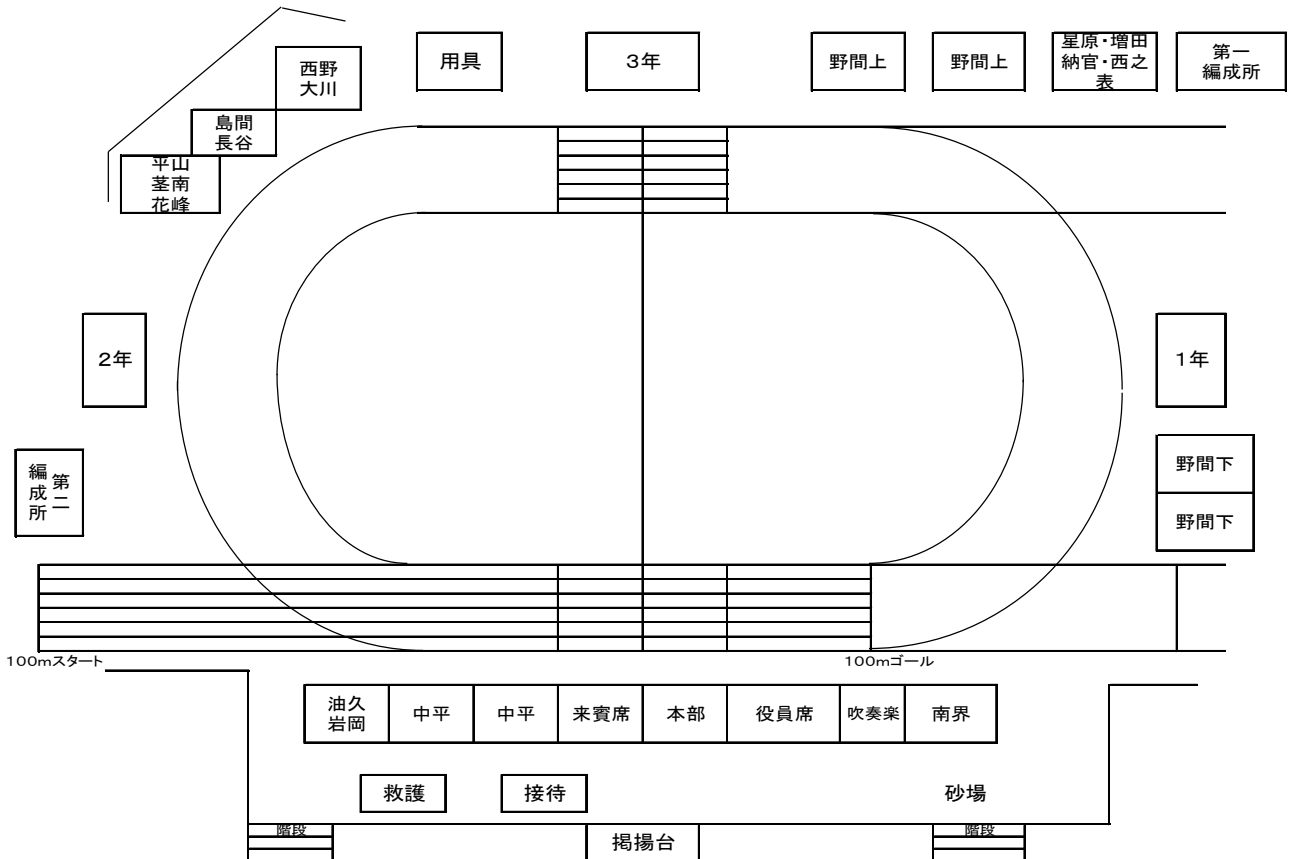

三 白波磯に 戯れて  
 幾多の季節が 巡ろうと  
 郷の温もり なお篤く  
 オーギの葉波に 敬愛と  
 求真の魂を 伝え往く  
 我らが母校 遙かなれ

- ※ 校内禁煙になっていきますのでご協力ください。
- ※ トイレは、体育館玄関前・生徒教室棟と特別教室棟間トイレをご利用ください。