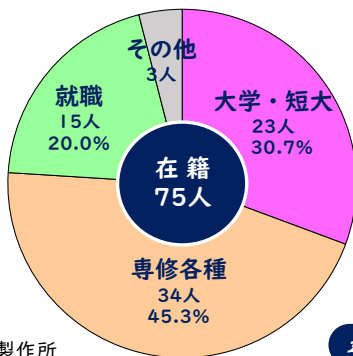

進学（専修各種）

- 鹿児島医療技術専門学校 鹿児島中央看護専門学校
- 鹿児島情報ビジネス公務員専門学校

- KCS鹿児島情報専門学校 鹿児島工学院専門学校 鹿児島キャリアデザイン専門学校
- 天文館メディカルカレッジ 鹿児島県美容専門学校 福岡ビジョナリーアーツ専門学校 福岡ECO動物海洋専門学校
- 今村学園ライセンスアカデミー 福岡リゾート・スポーツ専門学校 福岡医健・スポーツ専門学校 福岡美容専門学校
- 宮崎福祉医療カレッジ 日本さかな専門学校 東京ビューティーアート専門学校 ヨコスカ調理製菓専門学校
- 名古屋ビューティーアート専門学校 川内職業能力開発大学校 鹿児島ホテル短期大学校 トヨタ神戸自動車大学校