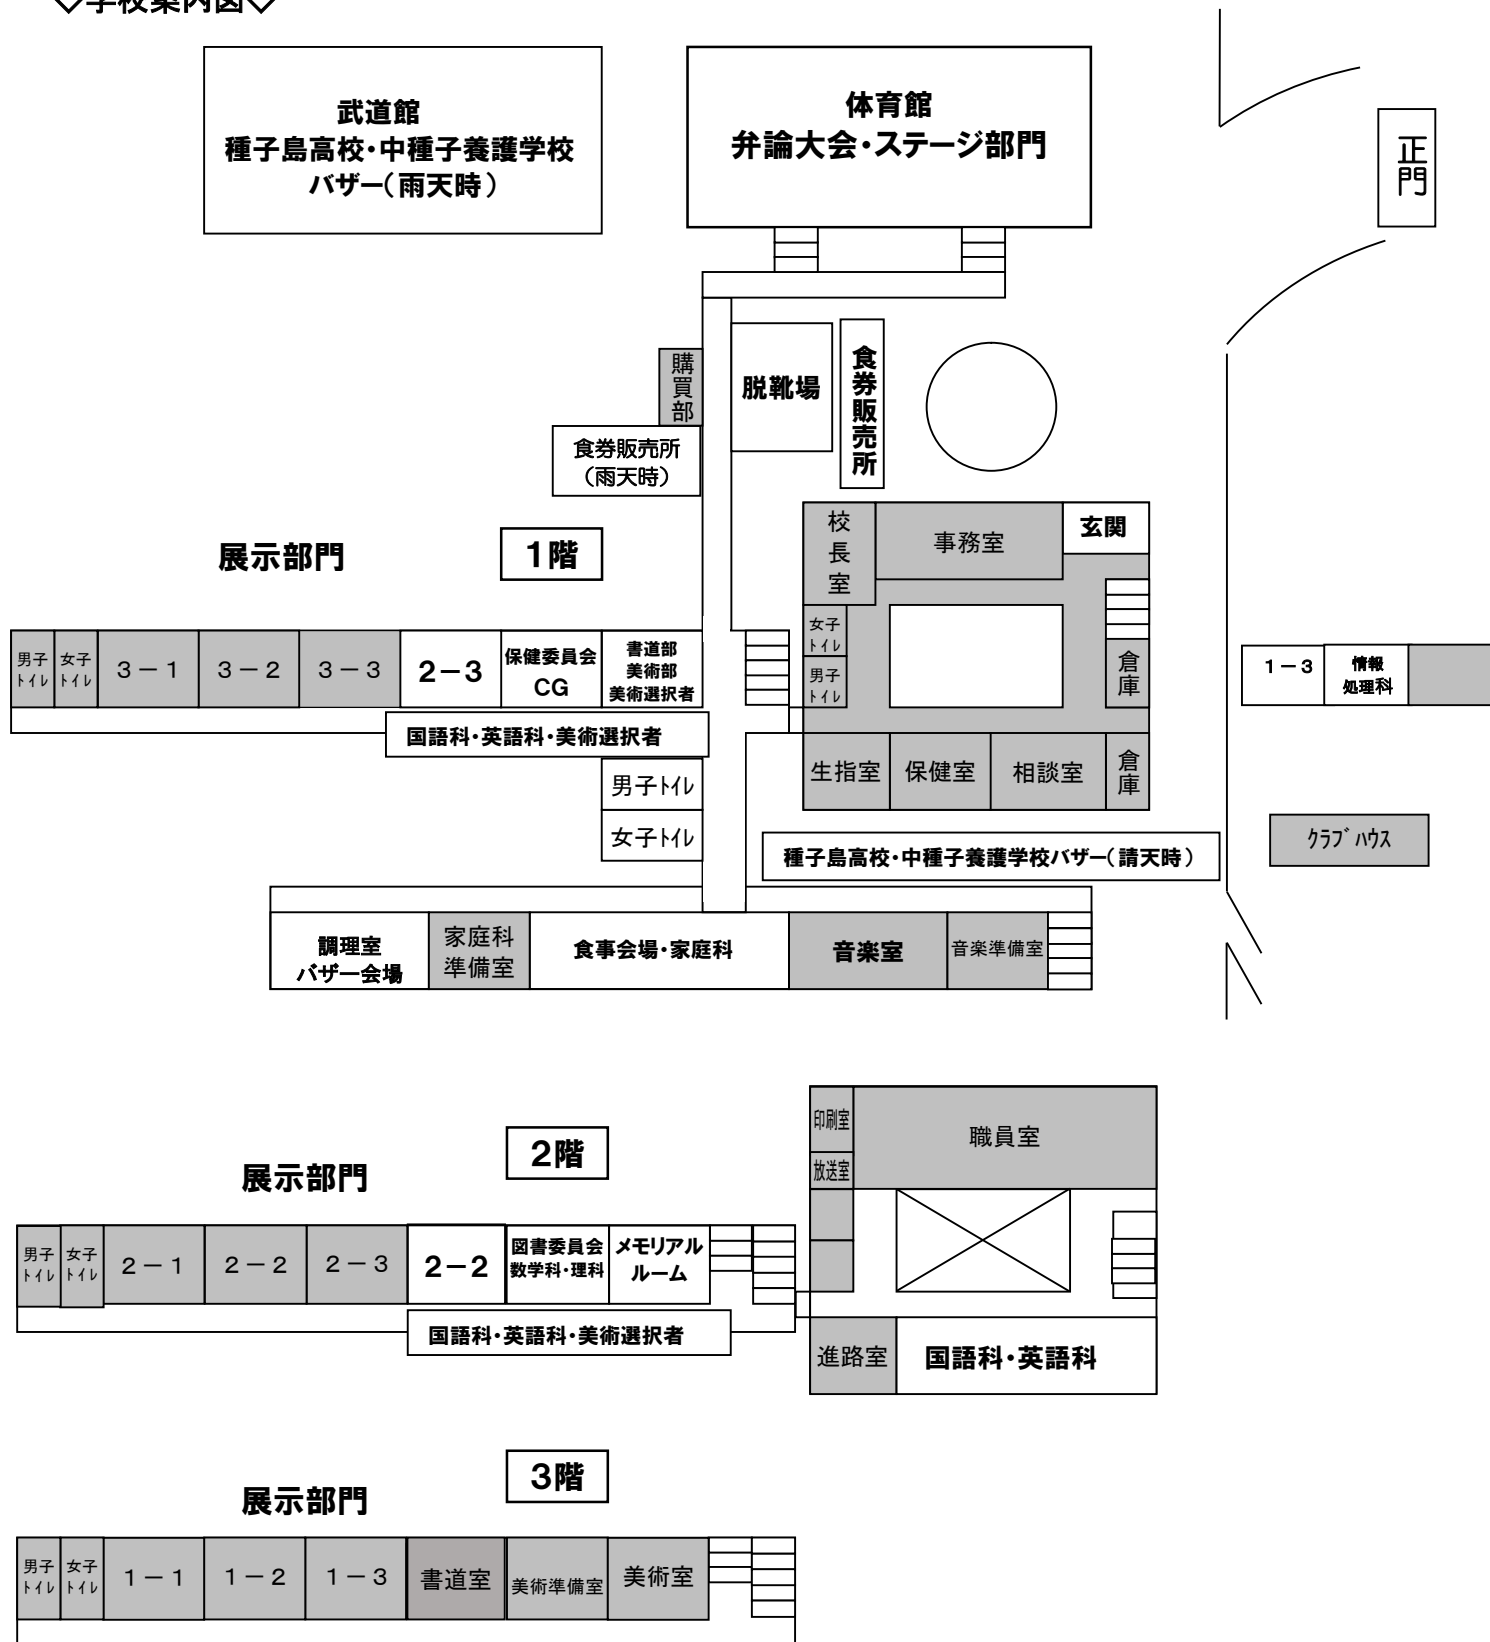

1 弁論大会

No	弁士	学年・学級	演題
1	池亀 昌太	3年2組	五戒を言わない
2	西森 凜	2年3組	シアワセ
3	進藤 清香	1年1組	私の夢
4	小脇 和佳奈	3年3組	住みやすい社会を目指して
5	葛 康	3年1組	3つの選択肢

2 有志団体紹介

No.	グループ名	グループ紹介
1	フラガール	フラを習っていない人で興味がある人も一緒におどります。楽しみたいと思います。
2	はばしかし	こんにちは。はばしかしです！元気いっぱい演舞するので楽しんでご覧ください!!!
3	Super Me	Supreme もどき Superme です!!
4	SHAMOJI	SHAMOJI です！もう一度言います SHAMOJI です！
5	ARMY	韓国のグループ「防弾少年団」の「Blood, Sweet&tears」という曲をコピーしました。

3 展示部門

団体名	展示場所		内容
全体展示	体育館		モザイクアート
2年3組	1階	補助教室3	宝探し・縁日「わかさ姫伝説 わかさ姫の残した宝を探せ！」
保健委員会	1階	補助教室4	健口で明るい未来が待って Mouth!
CG同好会	1階	補助教室4	イラスト販売
書道部	1階	補助教室5	作品展示
2年2組	2階	補助教室1	占いの館
図書委員会	2階	補助教室2	Books CAFE 図書委員オススメ本の紹介
数学科	2階	補助教室2	作品展示 数学問題体験
理科			作品展示
美術部 美術選択者	1階	補助教室5	作品展示
国語科	2階	会議室	作品展示
英語科			作品展示
1年3組	福祉教室1		黒板アート「荻迫の世界」
情報処理科	福祉教室2		作品展示
家庭科	特別棟1階	被服室	作品展示

4 バザー部門

内容	団体名	場所	価格
食物バザー	1-1	調理室	うどん ¥250
	1-2		揚げたこやき ¥200 フライドポテト ¥100
	2-1 まほろば		カレー ¥300
物品バザー	CG同好会	補助教室4	カレンダー(小) ¥300 カレンダー(大) ¥400 しおり ¥50 ポストカード ¥100
	種子島高校	<晴天時> 管理棟と特別棟 の間の広場	パッション・イチゴジャム各¥200 タンカン・パッションジュース各¥110 ニューギニアインパチェンス¥300 花苗¥50 中玉トマト¥200 鶏卵¥200
	中種子養護学校	<雨天時> 武道館	くるみボタン髪飾り¥100 ティッシュケース¥300 鍋敷き¥250 小鉢¥200 小皿¥150 フリーカップ¥250 ボタンマグネット¥100 ボタンヘアゴム¥100

◇学校案内図◇

- ◇企画・運営
  文化祭実行委員会
- ◇文化祭統一テーマ考案者
  1-2 松崎 史乃
- ◇表紙絵・ポスター
  2-1 川元 理乃
- ◇看板(正門・ステージ)
  美術部・書道部

※案内表示に従ってください。
※網掛部分や記載されていない他の施設は立入り禁止です。
※わからない場合は、遠慮なく本校職員に声をかけてください。
ミの分別に御協力ください。